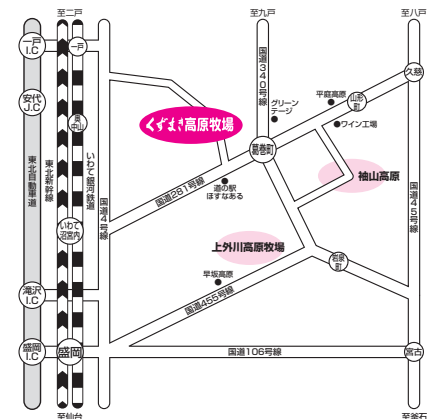

(自動車ご利用の場合)
●盛岡市 国道4号線 50分 岩手町 国道281号線 20分 ▶ くずまき高原牧場
●滝沢IC 国道4号線 30分 岩手町 国道281号線 20分 ▶ くずまき高原牧場
●一戸IC 国道4号線 30分 奥中山 20分 ▶ くずまき高原牧場
(東北新幹線ご利用の場合)
●いわて沼宮内駅より車で約20分

次回開催予告

10月2日(土)・3日(日)